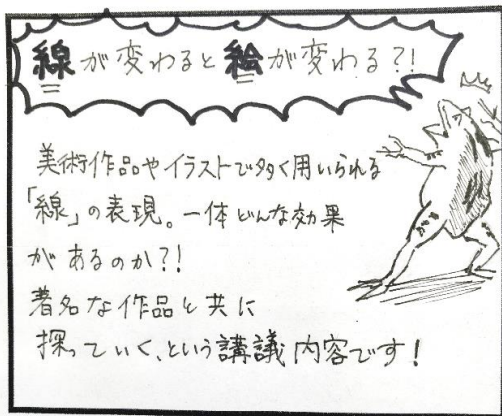

### おしえてCMY!!

色の魅力

6 時間目 13:00~13:20

### ワクドキ! 消しゴムはんこ

ポストカード

7 時間目 13:30~13:50

線の効果について

8 時間目 14:00~14:20