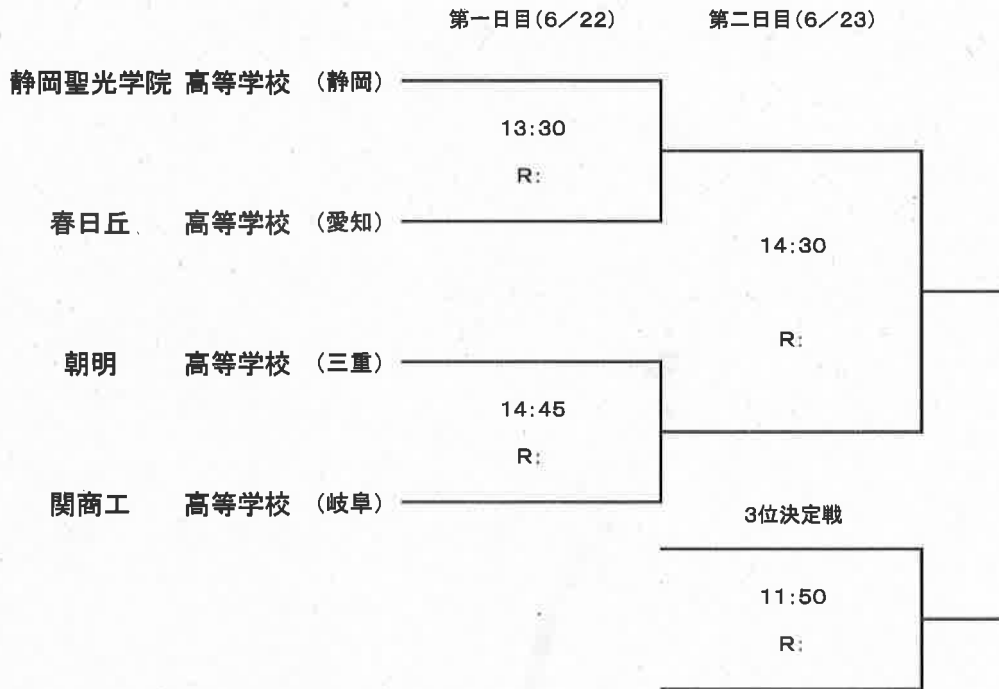

第66回東海高等学校総合体育大会ラグビー競技

組み合わせ

会場：裾野市運動公園陸上競技場

Aブロック(各県1位)

Bブロック(各県2位)